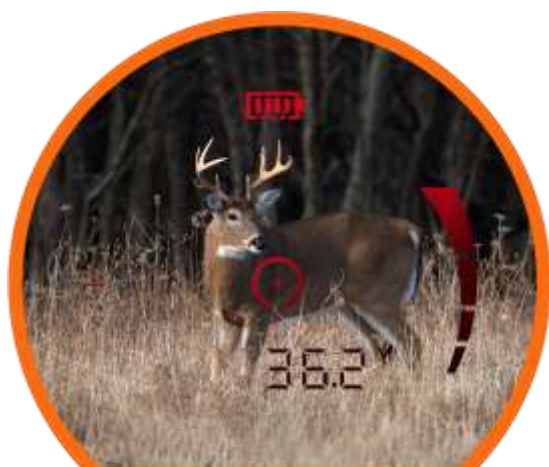

Close Focus	10 ft
Weight	23.3 oz
Length	5.2 in
WaterProofing	IPX7
Locking Diopter	No
Adapts To Tripod	Yes
Eyecups	Twist-up
Permafocuss	No
PC-3 Phase Coating	No
Dielectric Prism Coating	No
Ultra Wide Band Coating	No
Protective Lens Coating	Fully Multi-Coated
ED Prime	No

БИНОКЛЬ PRIME™ 10X42

Модель: BP1042B

- Бинокли Prime 10x42 мм обладают богатым набором функций и пожизненной гарантией по конкурентоспособной цене.

ID	BU-BP1042B
Name	Prime™ 10x42 Binoculars
Magnification x Objective Lense	10x42
Prism System	Roof
Prism Glass	BaK-4
Field of View (ft @ 100 yds)	305 ft
Exit Pupil	9 mm
Close Focus	12 ft
Weight	23.3 oz
Length	5.2 in
WaterProofing	IPX7
Locking Diopter	No
Adapts To Tripod	Yes
Eyecups	Twist-up
Permafocuss	No
PC-3 Phase Coating	No

Dielectric Prism Coating
Ultra Wide Band Coating
Protective Lens Coating
ED Prime

No
No
Fully Multi-Coated
No

ACTIVSYNC™
DISPLAY TECHNOLOGY

БИНОКЛЬ ДАЛЬНОМЕРНЫЙ FUSION X 10X42

Модель: FX1042AD

- Превосходная точность определения дальности и передовая оптика сочетаются в биноклях для измерения дальности Bushnell Fusion X 10X42 мм, чтобы получить лучшее из обоих миров. Наша HDOS — оптическая система высокого разрешения — обеспечивает оптимальную четкость изображения, а единственный в своем роде дисплей ActivSync™ означает, что у вас больше никогда не возникнет проблем с чтением показаний дальности. Вместе они делают Fusion X единственным инструментом, который нужен каждому охотнику.