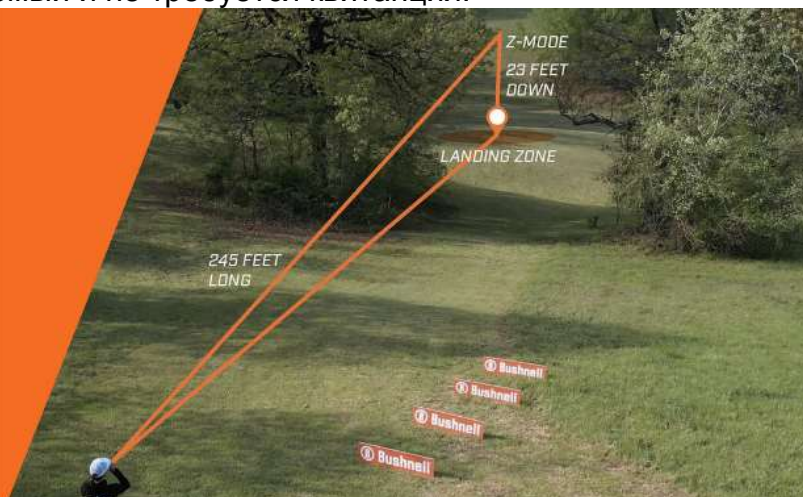

Киргизия (996)312-96-26-47

Россия (495)268-04-70

Казахстан (772)734-952-31

<https://bushnell.nt-rt.ru> || bhv@nt-rt.ru

ЛАЗЕРНЫЕ ДАЛЬНОМЕРЫ ДЛЯ ГОЛЬФА

Лазерные дальномеры Edge Disc Golf созданы специально для серьезных игроков в диск-гольф. Первый и единственный лазерный дальномер с Z-режимом для показаний высоты над или под отверстием относительно положения игрока. Кроме того, режим сканирования, показания угла и измерение расстояния с точностью до +/- 3 фута — все это самое конкурентное преимущество для игроков в диск-гольф.

- СЧИТЫВАЕТ ВЫСОТУ, ПОВЫШАЕТ ТОЧНОСТЬ - Эксклюзивная технология Bushnell Z-mode мгновенно считывает изменение высоты на лунке относительно положения игрока. Создан для максимальной уверенности при каждом броске.

ИЗМЕРЕНИЕ ВЫСОТЫ В Z-РЕЖИМЕ

Z-режим отображает высоту цели, которую вы измеряете, относительно вашего положения. Дает вам точные показания высоты корзины или больших ударов вверх или вниз по склону, которые трудно измерить без этой технологии.