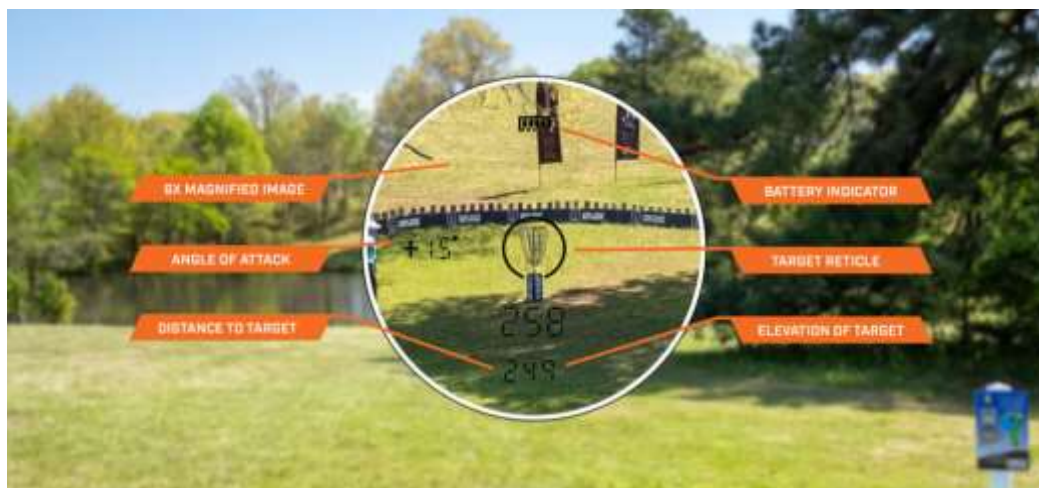

Киргизия (996)312-96-26-47

Россия (495)268-04-70

Казахстан (772)734-952-31

<https://bushnell.nt-rt.ru> || bhv@nt-rt.ru

ЛАЗЕРНЫЕ ДАЛЬНОМЕРЫ ДЛЯ ГОЛЬФА

Лазерные дальномеры Edge Disc Golf созданы специально для серьезных игроков в диск-гольф. Первый и единственный лазерный дальномер с Z-режимом для показаний высоты над или под отверстием относительно положения игрока. Кроме того, режим сканирования, показания угла и измерение расстояния с точностью до +/- 3 фута — все это самое конкурентное преимущество для игроков в диск-гольф.